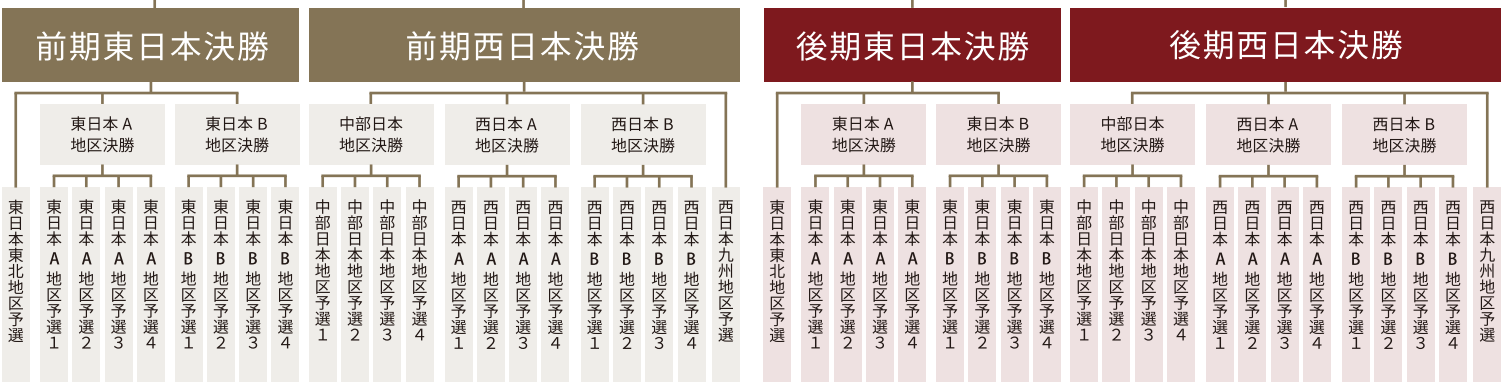

2024年度 後期

全日本スクランブルアマチュアゴルフ選手権

ダブルス戦 | 混合ダブルス戦

東日本東北地区		西日本A地区	
予選	10月7日(月) 東蔵王ゴルフ倶楽部(宮城県)	予選1	9月30日(月) 瀬田ゴルフコース北コース(滋賀県)
東日本A地区		予選2	10月16日(水) 太平洋クラブ六甲コース(兵庫県)
予選1	9月15日(日) 下館ゴルフ倶楽部(茨城県)	予選3	10月25日(金) 有馬カンツリー倶楽部(兵庫県)
予選2	9月23日(月祝) ハーモニーヒルズゴルフクラブ(栃木県)	予選4	11月7日(木) 北六甲カントリー倶楽部東コース(兵庫県)
予選3	10月18日(金) 姉ヶ崎カントリー倶楽部東コース(千葉県)	地区決勝	12月18日(水) 太子カントリー倶楽部(大阪府)
予選4	11月13日(水) PGM石岡ゴルフクラブ(茨城県)	西日本B地区	
地区決勝	11月28日(木) 宍戸ヒルズカントリークラブ西コース(茨城県)	予選1	9月5日(木) JFE瀬戸内海ゴルフ倶楽部(岡山県)
東日本B地区		予選2	10月31日(木) 有馬ロイヤルゴルフクラブロイヤルコース(兵庫県)
予選1	10月4日(金) GMG八王子ゴルフ場(東京都)	予選3	11月16日(土) 小野グランドカントリークラブNEWコース(兵庫県)
予選2	10月14日(月祝) イーストウッドカントリークラブ(栃木県)	予選4	11月26日(火) 高室池ゴルフ倶楽部(兵庫県)
予選3	11月4日(月祝) セブンハンドレッドクラブ(栃木県)	地区決勝	12月20日(金) 美奈木ゴルフ倶楽部(兵庫県)
予選4	11月19日(火) 立野クラシックゴルフ倶楽部(千葉県)	西日本九州地区	
地区決勝	12月6日(金) 鶴舞カントリー倶楽部東コース(千葉県)	予選	12月4日(水) セブンミリオンカントリークラブ(福岡県)
中部日本地区		後期東日本決勝	
予選1	9月20日(金) 瑞陵ゴルフ倶楽部(岐阜県)	2025年1月31日(金) 東京よみうりカントリークラブ(東京都)	
予選2	10月9日(水) 豊田カントリー倶楽部(愛知県)	後期西日本決勝	
予選3	10月28日(月) 三甲ゴルフ倶楽部京和コース(愛知県)	2025年1月9日(木) ABCゴルフ倶楽部(兵庫県)	
予選4	11月22日(金) ゴルフ5カントリー四日市コース(三重県)		
地区決勝	12月13日(金) 南山カントリークラブ(愛知県)		

全日本決勝

ダブルス戦 2025年3月5日(水) | 混合ダブルス戦 2025年3月6日(木)
裾野カンツリー倶楽部(静岡県)

主催：公益社団法人日本パブリックゴルフ協会
 後援：公益財団法人日本ゴルフ協会、公益社団法人全日本ゴルフ練習場連盟
 運営：株式会社スポーツインダストリー

参加者募集中

エントリーは大会ホームページまたは裏面のFAX申込用紙よりエントリーしてください

<https://pgs-golftour.jp/public/>