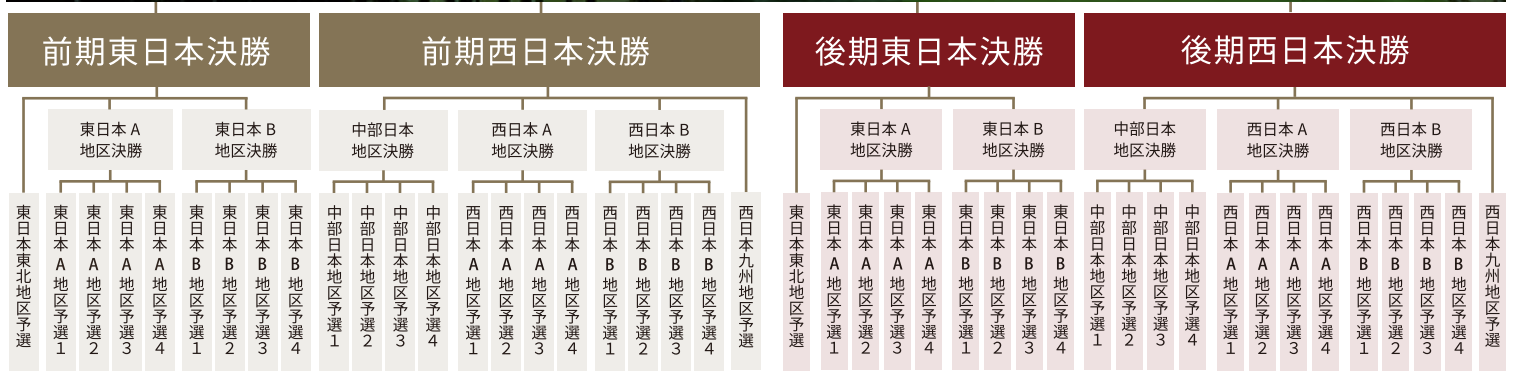

2026年度 前期

全日本スクランブルアマチュアゴルフフェーズ選手権

チーム戦

東日本東北地区		中部日本地区	
予選	7月10日(金) 仙台空港カントリークラブ(宮城県)	予選 1	4月21日(火) 瑞陵ゴルフ倶楽部(岐阜県)
東日本A地区		予選 2	5月21日(木) 豊田カントリー倶楽部(愛知県)
予選 1	4月12日(日) セブンハンドレッドクラブ(栃木県)	予選 3	6月24日(水) スプリングフィールドゴルフクラブ(岐阜県)
予選 2	4月28日(火) 太平洋クラブ美野里コース(茨城県)	予選 4	7月3日(金) セントクリークゴルフクラブ(愛知県)
予選 3	5月1日(金) イーストウッドカントリークラブ(栃木県)	地区決勝	7月28日(火) 瑞陵ゴルフ倶楽部(岐阜県)
予選 4	6月15日(月) 太田双葉カントリークラブ(群馬県)	西日本A地区	
地区決勝	7月19日(日) セブンハンドレッドクラブ(栃木県)	予選 1	4月15日(水) 有馬カンツリー倶楽部(兵庫県)
東日本B地区		予選 2	5月26日(火) 千刈カンツリー倶楽部(兵庫県)
予選 1	4月23日(木) 立野クラシック・ゴルフ倶楽部(千葉県)	予選 3	6月18日(木) 北六甲カントリー倶楽部東コース(兵庫県)
予選 2	5月8日(金) 金乃台カントリークラブ(茨城県)	予選 4	6月26日(金) 瀬田ゴルフコース北コース(滋賀県)
予選 3	6月21日(日) 南茂原カントリークラブ(千葉県)	地区決勝	7月24日(金) 北六甲カントリー倶楽部東コース(兵庫県)
予選 4	7月7日(火) GMG八王子ゴルフ場(東京都)	西日本B地区	
地区決勝	8月7日(金) 姉ヶ崎カントリー倶楽部東コース(千葉県)	予選 1	4月25日(土) 小野グランドカントリークラブ(兵庫県)
前期東日本決勝		予選 2	5月19日(火) チェリーヒルズゴルフクラブ(兵庫県)
2026年9月4日(金) 穴戸ヒルズカントリークラブ東コース(茨城県)		予選 3	6月11日(木) 美奈木ゴルフ倶楽部(兵庫県)
		予選 4	7月14日(火) グランディ鳴門ゴルフクラブ36(徳島県)
		地区決勝	8月24日(月) 小野東洋ゴルフ倶楽部(兵庫県)
		西日本九州地区	
		予選	6月30日(火) 福岡雷山ゴルフ倶楽部(福岡県)
		前期西日本決勝	
		2026年9月11日(金) ABCゴルフ倶楽部(兵庫県)	

全日本決勝

チーム戦 2027年3月3日(水)
宮崎カントリークラブ(宮崎県)

主催：公益社団法人日本パブリックゴルフ協会
後援：公益財団法人日本ゴルフ協会、公益社団法人全日本ゴルフ練習場連盟
運営：株式会社スポーツインダストリー

参加者募集中

<https://pgs-golftour.jp/public/>

▼ WEB エントリーはこちらから

PGS 全日本スクランブル

検索