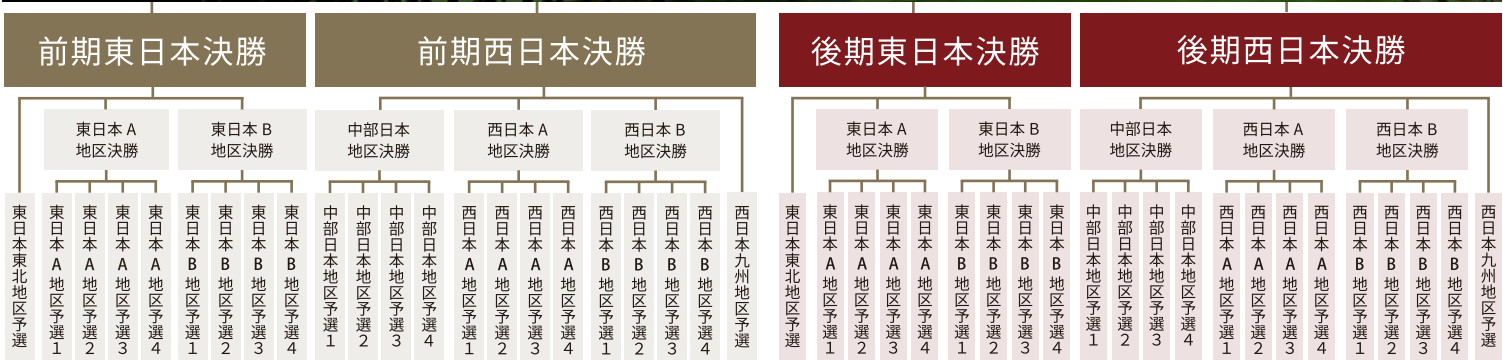

2026年度 後期

全日本スクランブルアマチュアゴルフフェーズ選手権 チーム戦

東日本東北地区		中部日本地区	
予選	9月29日(火) 東蔵王ゴルフ倶楽部(宮城県)	予選1	9月23日(水祝) 豊田カントリー倶楽部(愛知県)
東日本A地区		予選2	10月9日(金) 瑞陵ゴルフ倶楽部(岐阜県)
予選1	9月19日(土) 下館ゴルフ倶楽部(茨城県)	予選3	10月28日(水) セントクreekゴルフクラブ(愛知県)
予選2	10月5日(月) 太田双葉カントリークラブ(群馬県)	予選4	11月20日(金) ゴルフ5カントリー-四日市コース(三重県)
予選3	10月18日(日) セブンハンドレッドクラブ(栃木県)	地区決勝	12月3日(木) 南山カントリークラブ(愛知県)
予選4	11月8日(日) イーストウッドカントリークラブ(栃木県)	西日本A地区	
地区決勝	11月23日(月祝) イーストウッドカントリークラブ(栃木県)	予選1	9月17日(木) 瀬田ゴルフコース北コース(滋賀県)
東日本B地区		予選2	10月5日(月) 有馬カンツリー倶楽部(兵庫県)
予選1	9月27日(日) 南茂原カントリークラブ(千葉県)	予選3	10月12日(月祝) 小野グランドカントリークラブ(兵庫県)
予選2	10月15日(木) 姉ヶ崎カントリー倶楽部東コース(千葉県)	予選4	10月30日(金) 北六甲カントリー倶楽部東コース(兵庫県)
予選3	11月10日(火) PGM石岡ゴルフクラブ(茨城県)	地区決勝	11月27日(金) 美奈木ゴルフ倶楽部(兵庫県)
予選4	11月13日(金) GMG八王子ゴルフ場(東京都)	西日本B地区	
地区決勝	12月18日(金) 立野クラシック・ゴルフ倶楽部(千葉県)	予選1	10月3日(土) グランディ鳴門ゴルフクラブ36(徳島県)
後期東日本決勝		予選2	10月15日(木) チェリーヒルズゴルフクラブ(兵庫県)
2027年1月25日(月) 筑波カントリークラブ(茨城県)		予選3	11月5日(木) 小野東洋ゴルフ倶楽部(兵庫県)
		予選4	11月12日(木) 千刈カンツリー倶楽部(兵庫県)
		地区決勝	12月15日(火) 高室池ゴルフ倶楽部(兵庫県)
		西日本九州地区	
		予選	12月1日(火) 福岡雷山ゴルフ倶楽部(福岡県)
		後期西日本決勝	
		2027年1月22日(金) 東児が丘マリンヒルズゴルフクラブ(岡山県)	

全日本決勝

チーム戦 2027年3月3日(水)
宮崎カントリークラブ(宮崎県)

主催：公益社団法人日本パブリックゴルフ協会
 後援：公益財団法人日本ゴルフ協会、公益社団法人全日本ゴルフ練習場連盟
 運営：株式会社スポーツインダストリー

参加者募集中

エントリーは大会ホームページまたは裏面のFAX申込用紙よりエントリーしてください

<https://pgs-golftour.jp/public/>

▼ WEB エントリーはこちらから